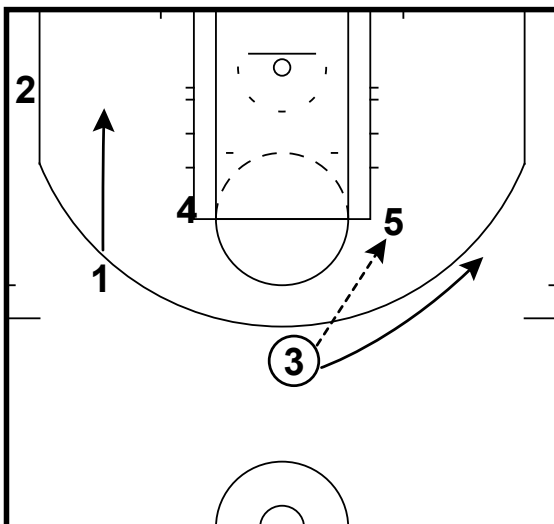

Toronto Raptors

A.T.O SLOB
16-17

A.T.O SLOB
16-17

Lineup:
PM - Wright #55
G - DeRozan #10
AP - Tucker #2
AG - Ibaka #9
C - Poeltl #42

A.T.O SLOB
16-17

A.T.O SLOB
16-17