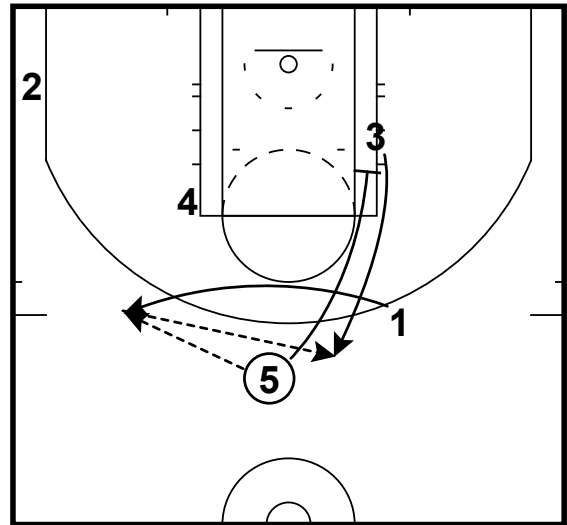

Toronto Raptors

A.T.O SLOB
16-17

A.T.O SLOB
16-17

Lineup:
PM - Wright #55
G - DeRozan #10
AP - Tucker #2
AG - Ibaka #9
C - Poeltl #42

A.T.O SLOB
16-17

A.T.O SLOB
16-17