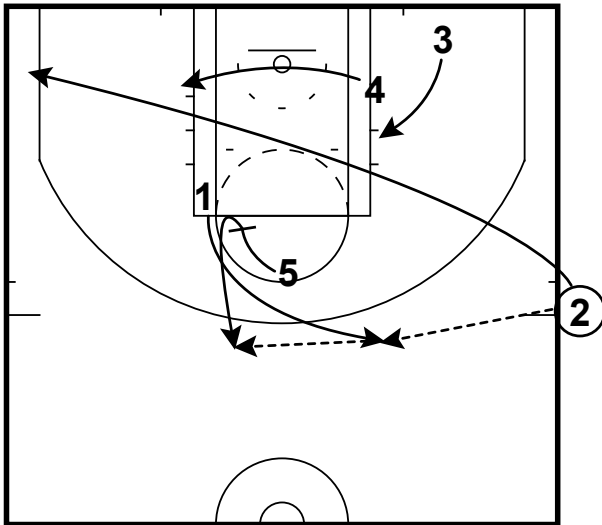

Toronto Raptors

A.T.O SLOB
16-17

A.T.O SLOB
16-17

Lineup:
PM - Wright #55
G - DeRozan #10
AP - Tucker #2
AG - Ibaka #9
C - Poeltl #42

A.T.O SLOB
16-17

A.T.O SLOB
16-17